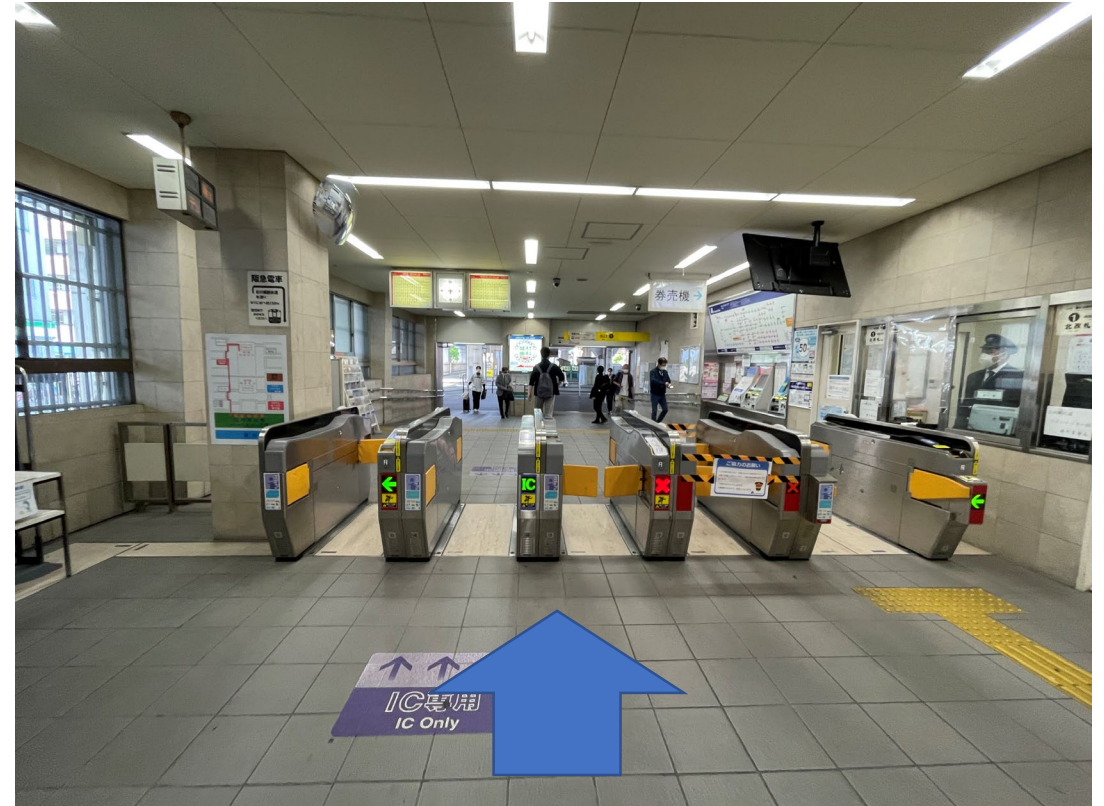

大阪営業所案内

[OsakaMetro御堂筋線 西中島南方駅から]

■テクノソリューションズ 大阪営業所
〒532-0011
大阪府大阪市淀川区西中島6丁目1番3号
アストロ新大阪第2ビル11階

OsakaMetro御堂筋線
西中島南方駅から徒歩3分

下車後、出口1番「北改札口」を目指して階段かエレベーターで改札階へ降ります。

北改札口から外に出ます。

駅を出て左に曲がると

横断歩道の先にコンビニがあります。

OsakaMetro御堂筋線 西中島南方駅から

コンビニに向かって横断歩道を渡った後、
右に曲がって横断歩道を渡ります。

横断歩道を渡った先にはカフェがあります。

OsakaMetro御堂筋線 西中島南方駅から

横断歩道を渡った後、そのまま直進します。
左手に銀行があります。

そのまま直進を続けると、
左手にコンビニがあります。

さらに直進すると、背の高いビルが2棟見えてきます。
左側の“かっこいいビル”が目的地です

ビルに続く横断歩道を渡ります。

横断歩道を渡り終わったら左折します。

左折後、直進します。
ここまでくればもう少しです！

少し直進すると右側に“かっこいいビル”が見えてきます。

ASTRO SHIN OSAKA II と書かれた
ドアから中へ進みます。

OsakaMetro御堂筋線 西中島南方駅から

右奥にあるエレベーターをご利用ください。

11階へ上がってください。
フロア到着後、右に曲がってください。