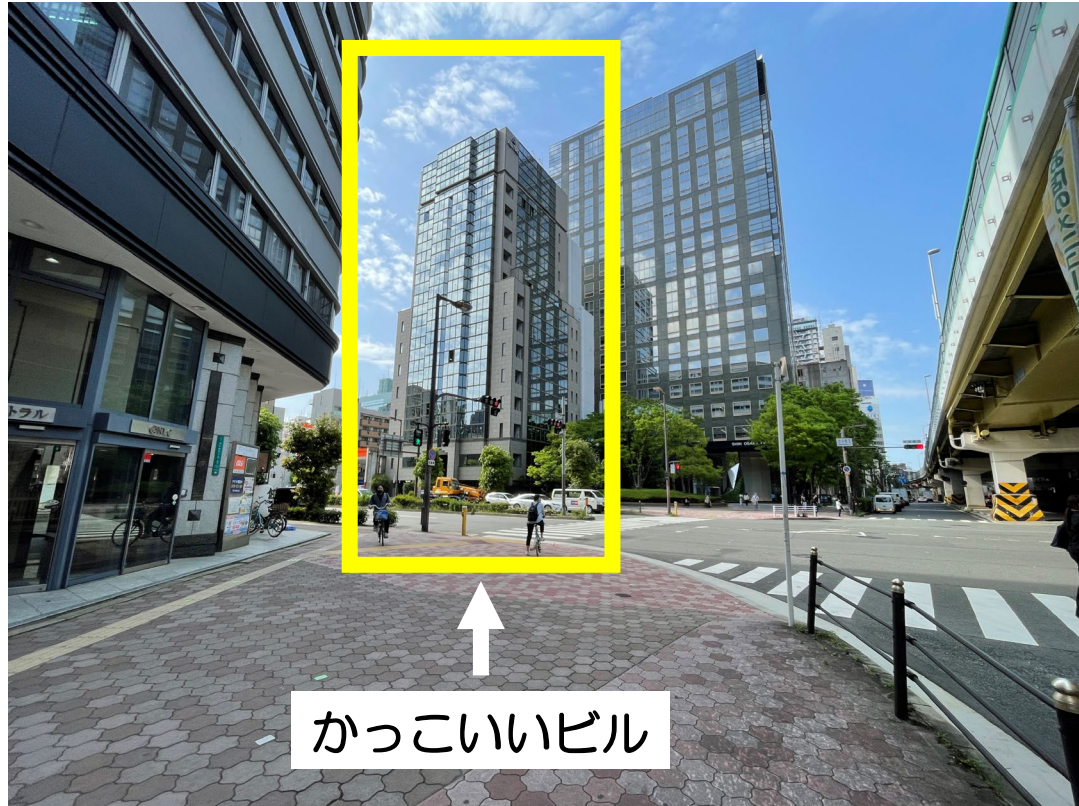

大阪営業所案内

[OsakaMetro御堂筋線 西中島南方駅から]

■テクノソリューションズ 大阪営業所
〒532-0011
大阪府大阪市淀川区西中島6丁目1番3号
アストロ新大阪第2ビル11階

OsakaMetro御堂筋線
西中島南方駅から徒歩3分

下車後、出口1番「北改札口」を目指して階段かエレベーターで改札階へ降ります。

北改札口から外に出ます。

駅を出て左に曲がると

横断歩道の先にコンビニがあります。

OsakaMetro御堂筋線 西中島南方駅から

コンビニに向かって横断歩道を渡った後、
右に曲がって横断歩道を渡ります。

横断歩道を渡った先にはカフェがあります。

OsakaMetro御堂筋線 西中島南方駅から

横断歩道を渡った後、そのまま直進します。
左手に銀行があります。

そのまま直進を続けると、
左手にコンビニがあります。

さらに直進すると、背の高いビルが2棟見えてきます。
左側の“かっこいいビル”が目的地です

ビルに続く横断歩道を渡ります。

横断歩道を渡り終わったら左折します。

左折後、直進します。
ここまでくればもう少しです！

少し直進すると右側に“かっこいいビル”が見えてきます。

ASTRO SHIN OSAKA II と書かれた
ドアから中へ進みます。

OsakaMetro御堂筋線 西中島南方駅から

右奥にあるエレベーターをご利用ください。

11階へ上がってください。
フロア到着後、右に曲がってください。